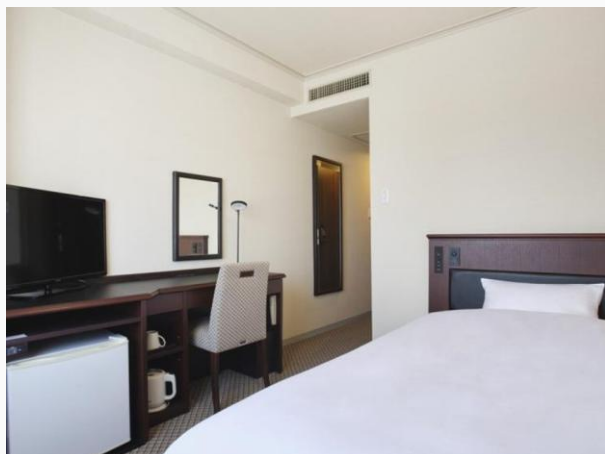

Night 1 ~ 6

Takamatsu Park Hotel or equivalent 高松Park酒店或相同